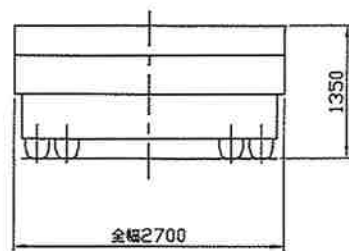

(ニッサンディーゼルトラクタ)

(ユソーキ車輛 YAH356Bトレーラ)

		USER	
名称	35t積 中低床トレーラ 連結器	製造日	
	セミトレーラ 9-11	日付	07/16/22
型式	ユソーキ YAH356B	用紙	A3
		尺度	1:50
HOK 日露運送株式会社			