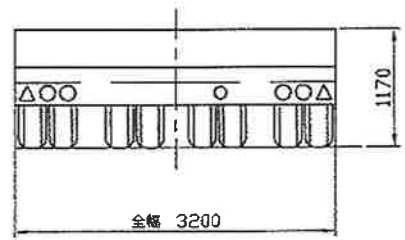

(ニッサンディーゼルトラクタ)

(トヨタ車輛 TL42Sトレーラ)

| | | USER | |
|----|------------------|------|----------|
| 名称 | 42t積 低床トレーラー 連結器 | 製図 | 日置 |
| | セミトレーラ 93-68 | 日付 | 06/29/21 |
| 型式 | トヨタ TL42S | 用紙 | A3 |
| | | 尺度 | 1:50 |