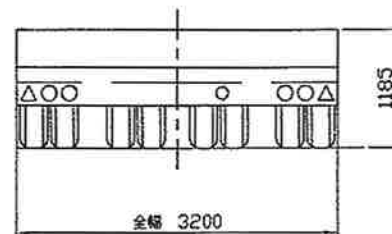

(ニッサンディーゼルトラクタ)

(東急車輛 TD402-9トレーラ)

		USER	
名称	40t積 低床トレーラー 連結器 セミトレーラ 14-67	製図 日置	日付 08/21
型式	東急 TD402-9	用紙 A3	尺度 1:50
HOK 日置運送株式会社			