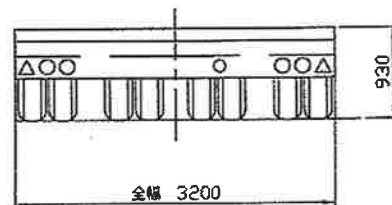

(ニッサンディーゼルトラック)

(東急車輛 TD302-115トレーラ)

		USER	
名称	30t積 低床トレーラー 連結器	製図	日置
	セミトレーラ 00-05	日付	1976/2/22
型式	東急 TD302-115	用紙	A3
		尺差	1:50
HOK 日置運送株式会社			