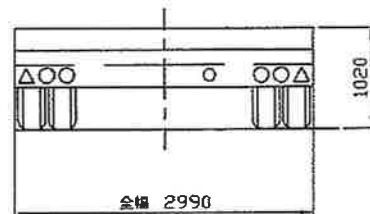

(ニッサンディーゼルトラクタ)

(東急車輛 TD2515トレーラ)

		USER	
名称	25t積 低床トレーラー 連結用	製図	日置
	セミトレーラ 58-30	日付	09/07/20
型式	東急 TD2515	用紙	A3
		尺数	#50
HOK 日置運送株式会社			