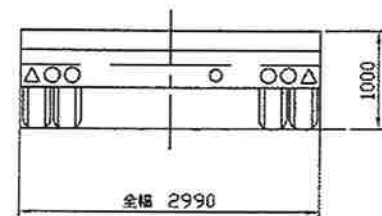

(ニッサンディーゼルトラクタ)

(東急車輛 TD2566トレーラ)

		USER	
名称	21.5t積 低床トレーラー 連結器	製図	日置
	セミトレーラ 26-99	日付	2016/12/20
型式	東急 TD2566	用紙	A3
		尺庫	1:50
HOK 日置運送株式会社			