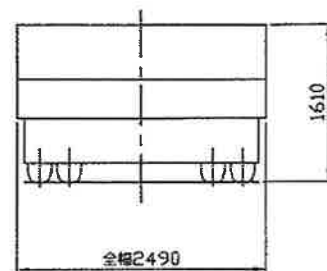

(ニッサンディーゼルトラック)

(東急車輛 TF403-1トレーラ)

		USER	
名称	28t積 高床トレーラ 連結器 セミトレーラ 9-44	製図 日付	日量 09/4/92
型式	東急 TF403-1	用紙	A3
		尺度	1:50
HOK 日置運送株式会社			