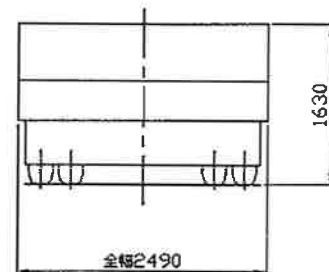

(ニッサンディーゼルトラック)

(東急車輛 TF403-23トレーラ)

		USER	
名称	277横 高床トレーラ 連結器	製図	日置
	セミトレーラ 17-25	日付	1974/02
型式	東急 TF403-23	用紙	A3
		尺度	1:50
HOK 日置運送株式会社			